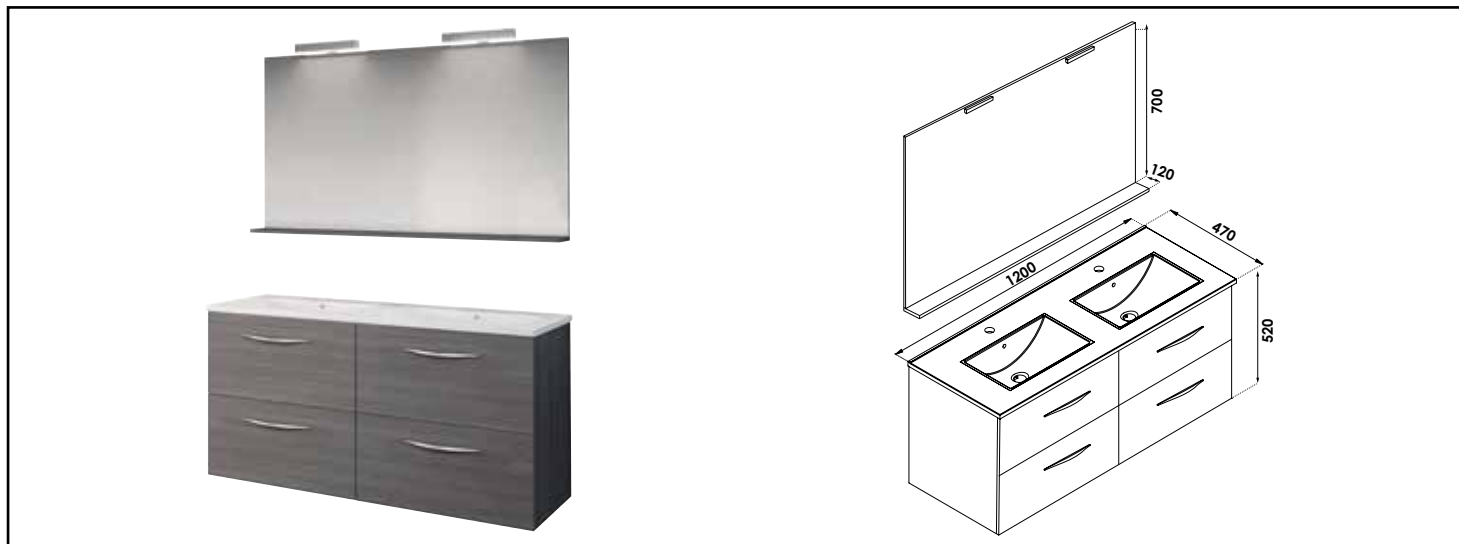

Référence : 401511560

MEUBLE COMPLET DUBAÏ AVEC MIROIR SUSPENDUS - LARG. 120 CM - COLORIS GRIS

CARACTÉRISTIQUES

Meuble à suspendre finition gris, avec plan céramique blanche deux vasques intégrées avec trop plein
 Dimensions : Longueur : 120 cm x Profondeur : 47 cm x Hauteur : 52 cm.
 Corps de meuble avec vide sanitaire
 Plan céramique blanc extra-plat, épaisseur : 18mm
 Dimension de la cuve : 410x265x120mm
 Structure du caisson (façade et corps) en panneaux de mélaminé revêtu gris, épaisseur : 16 mm
 4 tiroirs à ouverture totale et fermeture amortie
 Poignées en aluminium chromé
 1 miroir-tablette à suspendre avec applique applique LED classe 2 IP44
 2 points de fixation murale avec visserie (meuble et miroir)
 Accessoires en options : pieds réglables en hauteur : de 29 à 31 cm, réf 950509P
 Livré pré-monté, sans robinetterie et sans vidage.
 Fabrication européenne
 Norme PEFC
 Ecotaxe en sus
 Garantie 2 ans